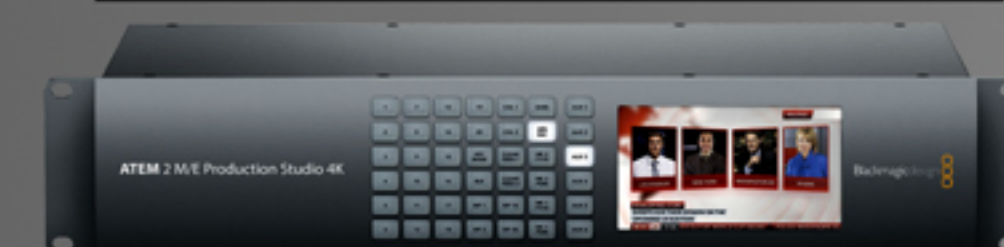

Captation / Régie

GO PRO HERO3	Caméra sport étanche Full HD	35 €
JVC HM600	Caméscope professionnel HD SDI HDMI Opt 23X	200 €
JVC HM700	Caméscope épaule professionnel HD SDI Opt 14X	300 €
PANASONIC AW-HE130	Caméra tourelle Full HD	250 €
PANASONIC AW-RP120	Pupitre de commande pour tourelle	70 €
BMD SDI-VGA	Convertisseur scaleur SDI vers VGA	35 €
FIBRE 100m	100 mètres de fibre optique	50 €
BMD CONVERTER	Paire de convertisseurs fibre optique SDI-HDMI	110 €
NYRIUS	Kit émetteur / Récepteur HDMI HF sans latence pour 30m	40 €
BMD ATEM	Régie vidéo 4K 20 in 8 out, multi-view HD SDI HDMI	450 €
REC AVERMEDIA	Enregistreur numérique full HD H264 sur USB Autonome	50 €
LIVESTREAM	Solution de streaming Full HD vers site web client	450 €
STATION ASUS	Station d'acquisition et de diffusion 3 in 6 out	300 €

ATEM 2