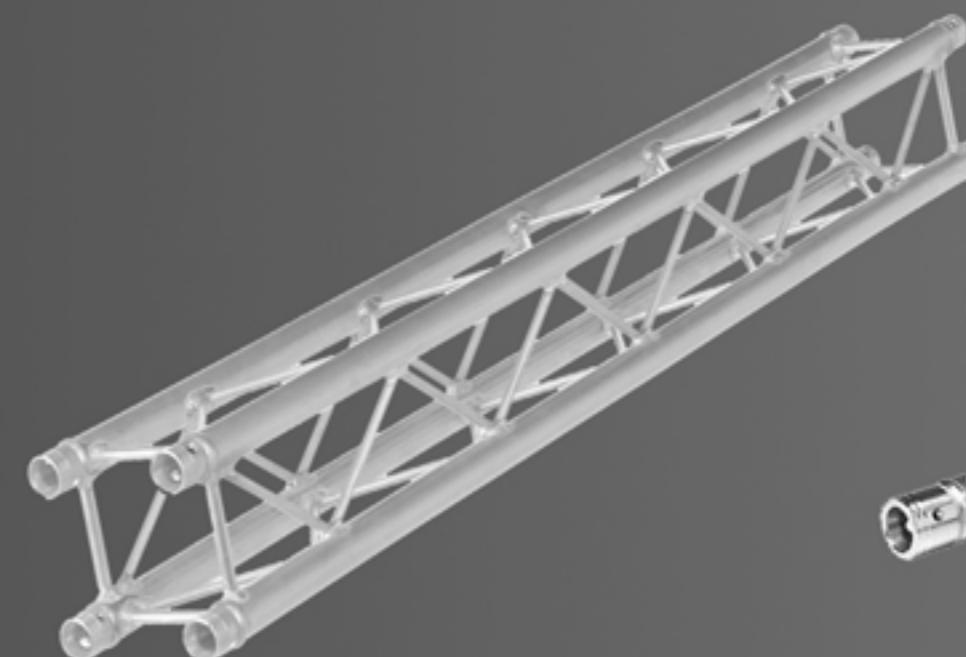

M290 QUATRO