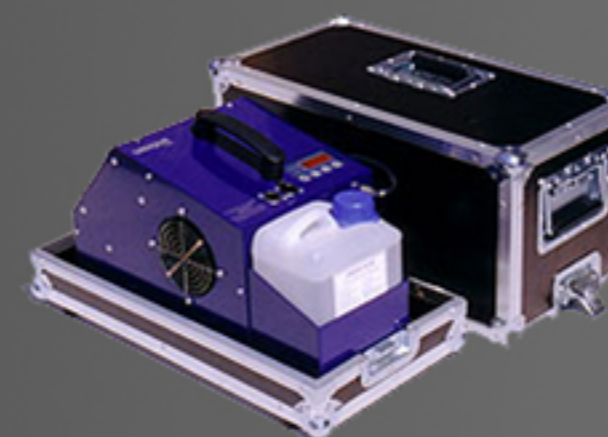

ÉCLAIRAGE

Lyres / Led / Effets

HOT BEAM 280 10R	Lyre Hybrid Spot / Beam, 17 Gobos, ouverture 2,7° à 48°	55 €
INNO COLOR BEAM QUAD 7	Lyre Wash à LED 7X 10 Watts, ouverture 10°	35 €
DUNE PC 120/5	Par Led 12 X 10 Watts RVB + Ambre + Blanc, ouverture 40°	20 €
DUNE SPAR64	Par Led 18 X 3 Watts RVB, ouverture 40°	15 €
LED BLANC CHAUD	Projecteur LED 50 Watts blanc chaud, ouverture 110°	20 €
UNIQUE 2	Machine à brouillard avec bidon 2 Litres	70 €
DUNE FOG 3000	Machine à fumée 2500 Watts avec bidon 5 Litres	40 €
STARWAY Strob	Stroboscope 1500 Watts, 2 circuits DMX3	15 €
BOTEX 6	Splitter 6 sorties DMX 3 et 5 broches	15 €
DMX HF	Kit de transmission DMX HF, 4 X 16 canaux (La paire)	25 €
LED CRUISER	Effets disco autonome pour piste de danse	15 €
SHOWTEC PSA-321	Armoire 32A triphasé, 6 prises avec disjoncteur	25 €